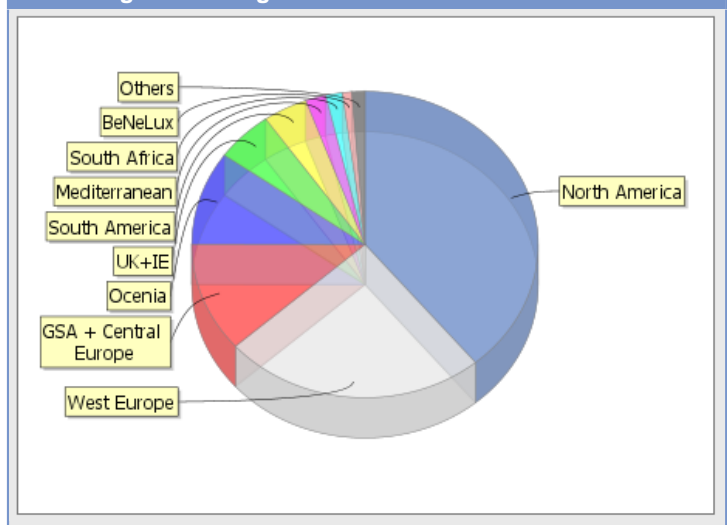

Dubmones feat. Shniece & Horseman

Titel: nicht eingeschränkt / alle
Region: nicht eingeschränkt / alle
Land: nicht eingeschränkt / alle
Stadt: nicht eingeschränkt / alle
Kanal: nicht eingeschränkt / alle
Zeitraum: 2024-08-15 06:24 CEST - 2024-10-31 11:23 CET

Region	Erkennungen
North America	225
West Europe	141
GSA + Central Europe	67
Ocenia	57
Others	87
Insgesamt	577

Land	Erkennungen
US	206
France	140
Germany	64
Australia	52
Others	115
Insgesamt	577

Lied	Erkennungen
Pet Semetary (Dub Sanctuary - ...	577
	0
	0
	0
	0
Insgesamt	577

Kanal	Erkennungen
Reggae Chalet Radio	158
Radio Activ' 101.9 FM	46
Radio Tonkuhle 105,3	33
Radio FMR	27
Bubble Radio	23
PelaGatos Reggae Radio	13
PigPen Radio	12
La Clé des Ondes	10
UbuntuFM Reggae Radio	9
FM Secla 106.1	7
RDL 68	7
WSPJ-LP Spark! 103.3 & 93.7 FM	7
CvsRadiol - Reggae Jam	7
Others	218
Insgesamt	577

Verteilung auf die Regionen